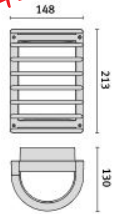

*Auch als
Pollerleuchte
auf S.42*

NIK S

- Freistrahlend
- 3000°K
  andere Lichtfarben erhältlich
- Gehäuse aus Aluminium
- Farbe: Weiss, grau oder schwarz-anthrazit
- IP65 IK05
- Schaltbares 230V EVG integriert

Art. Nr.	Funktion	Leistung	Lumen
PL-NIK-10-*	standard	10W	480lm
PL-NIK-10-*.GUARD	guard	10W	255lm
PL-NIK-10-*.VISA	visa	10W	236lm

*Farbe Gehäuse	WE = weiss	GR = grau	AZ = anthrazit

visa

NIK M

- Freistrahlend
- 3000°K
  andere Lichtfarben erhältlich
- Gehäuse aus Aluminium
- Farbe: Weiss, grau oder schwarz-anthrazit
- IP65 IK06
- Schaltbares 230V EVG integriert

Art. Nr.	Funktion	Leistung	Lumen
PL-NIK-14-*	standard	13.5W	546lm
PL-NIK-14-*.GUARD	guard	13.5W	317lm
PL-NIK-14-*.VISA	visa	13.5W	327lm

*Farbe Gehäuse	WE = weiss	GR = grau	AZ = anthrazit

NIK L

- Freistrahlend
- 3000°K
  andere Lichtfarben erhältlich
- Gehäuse aus Aluminium
- Farbe: Weiss, grau oder schwarz-anthrazit
- IP65 IK06
- Schaltbares 230V EVG integriert

Art. Nr.	Funktion	Leistung	Lumen
PL-NIK-15-*	standard	15W	845lm
PL-NIK-15-*.GUARD	guard	15W	640lm

*Farbe Gehäuse	WE = weiss	GR = grau	AZ = anthrazit