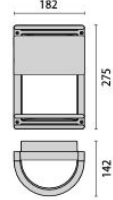

*Auch als
Pollerleuchte
auf S.42*

NIK S

- Freistrahlend
- 3000°K
  andere Lichtfarben erhältlich
- Gehäuse aus Aluminium
- Farbe: Weiss, grau oder schwarz-anthrazit
- IP65 IK05
- Schaltbares 230V EVG integriert

Art. Nr.	Funktion	Leistung	Lumen
PL-NIK-10-*	standard	10W	480lm
PL-NIK-10-*.GUARD	guard	10W	255lm
PL-NIK-10-*.VISA	visa	10W	236lm

*Farbe Gehäuse	WE = weiss	GR = grau	AZ = anthrazit

NIK M

- Freistrahlend
- 3000°K
  andere Lichtfarben erhältlich
- Gehäuse aus Aluminium
- Farbe: Weiss, grau oder schwarz-anthrazit
- IP65 IK06
- Schaltbares 230V EVG integriert

Art. Nr.	Funktion	Leistung	Lumen
PL-NIK-14-*	standard	13.5W	546lm
PL-NIK-14-*.GUARD	guard	13.5W	317lm
PL-NIK-14-*.VISA	visa	13.5W	327lm

*Farbe Gehäuse	WE = weiss	GR = grau	AZ = anthrazit

standard

NIK L

- Freistrahlend
- 3000°K
  andere Lichtfarben erhältlich
- Gehäuse aus Aluminium
- Farbe: Weiss, grau oder schwarz-anthrazit
- IP65 IK06
- Schaltbares 230V EVG integriert

Art. Nr.	Funktion	Leistung	Lumen
PL-NIK-15-*	standard	15W	845lm
PL-NIK-15-*.GUARD	guard	15W	640lm

*Farbe Gehäuse	WE = weiss	GR = grau	AZ = anthrazit