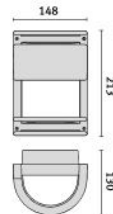

*Auch als
Pollerleuchte
auf S.42*

NIK S

- Freistrahlend
- 3000°K
  andere Lichtfarben erhältlich
- Gehäuse aus Aluminium
- Farbe: Weiss, grau oder schwarz-anthrazit
- IP65 IK05
- Schaltbares 230V EVG integriert

Art. Nr.	Funktion	Leistung	Lumen
PL-NIK-10-*	standard	10W	480lm
PL-NIK-10-*.GUARD	guard	10W	255lm
PL-NIK-10-*.VISA	visa	10W	236lm

*Farbe Gehäuse	WE = weiss	GR = grau	AZ = anthrazit

standard

NIK M

- Freistrahlend
- 3000°K
  andere Lichtfarben erhältlich
- Gehäuse aus Aluminium
- Farbe: Weiss, grau oder schwarz-anthrazit
- IP65 IK06
- Schaltbares 230V EVG integriert

Art. Nr.	Funktion	Leistung	Lumen
PL-NIK-14-*	standard	13.5W	546lm
PL-NIK-14-*.GUARD	guard	13.5W	317lm
PL-NIK-14-*.VISA	visa	13.5W	327lm

*Farbe Gehäuse	WE = weiss	GR = grau	AZ = anthrazit

NIK L

- Freistrahlend
- 3000°K
  andere Lichtfarben erhältlich
- Gehäuse aus Aluminium
- Farbe: Weiss, grau oder schwarz-anthrazit
- IP65 IK06
- Schaltbares 230V EVG integriert

Art. Nr.	Funktion	Leistung	Lumen
PL-NIK-15-*	standard	15W	845lm
PL-NIK-15-*.GUARD	guard	15W	640lm

*Farbe Gehäuse	WE = weiss	GR = grau	AZ = anthrazit