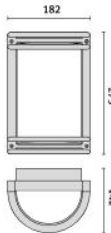

*Farbe Gehäuse	WE = weiss	GR = grau	AZ = anthrazit
----------------	------------	-----------	----------------

guard

visa

standard