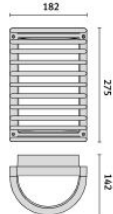

*Auch als
Pollerleuchte
auf S.42*

NIK S

- Freistrahlend
- 3000°K
  andere Lichtfarben erhältlich
- Gehäuse aus Aluminium
- Farbe: Weiss, grau oder schwarz-anthrazit
- IP65 IK05
- Schaltbares 230V EVG integriert

Art. Nr.	Funktion	Leistung	Lumen
PL-NIK-10-*	standard	10W	480lm
PL-NIK-10-*.GUARD	guard	10W	255lm
PL-NIK-10-*.VISA	visa	10W	236lm

*Farbe Gehäuse	WE = weiss	GR = grau	AZ = anthrazit

NIK M

- Freistrahlend
- 3000°K
  andere Lichtfarben erhältlich
- Gehäuse aus Aluminium
- Farbe: Weiss, grau oder schwarz-anthrazit
- IP65 IK06
- Schaltbares 230V EVG integriert

Art. Nr.	Funktion	Leistung	Lumen
PL-NIK-14-*	standard	13.5W	546lm
PL-NIK-14-*.GUARD	guard	13.5W	317lm
PL-NIK-14-*.VISA	visa	13.5W	327lm

*Farbe Gehäuse	WE = weiss	GR = grau	AZ = anthrazit

visa

NIK L

- Freistrahlend
- 3000°K
  andere Lichtfarben erhältlich
- Gehäuse aus Aluminium
- Farbe: Weiss, grau oder schwarz-anthrazit
- IP65 IK06
- Schaltbares 230V EVG integriert

Art. Nr.	Funktion	Leistung	Lumen
PL-NIK-15-*	standard	15W	845lm
PL-NIK-15-*.GUARD	guard	15W	640lm

*Farbe Gehäuse	WE = weiss	GR = grau	AZ = anthrazit