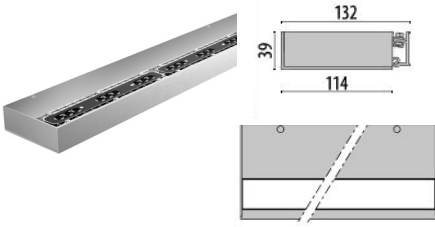

20 W / 504 mm  
40 W / 972 mm  
60 W / 1440 mm

*versorgungseinheit  
extern*

### NOC

- 3000°K  
andere Lichtfarben erhältlich
- Gehäuse aus Aluminium
- Farbe: Aluminium matt eloxiert
- Durchgangsverdrahtung möglich
- IP67
- Versorgungseinheit, separat bestellen!

Art. Nr.	Länge	Leistung	Lumen
PL-NOC-20-°	504mm	20W	1610lm
PL-NOC-40-°	972mm	40W	3122lm
PL-NOC-80-°	1440mm	80W	4621lm

#### Zubehör Versorgungseinheit

zu PL-NOC-20	zu PL-NOC-40/80
PL-310-542	PL-310-543

100

20 W / 496 mm  
40 W / 964 mm  
60 W / 1432 mm

### Spa

- 3000°K  
andere Lichtfarben erhältlich
- Gehäuse aus Aluminium
- Farbe: Aluminium matt eloxiert
- Durchgangsverdrahtung möglich
- IP65
- EVG 230V integriert  
DALI erhältlich

Art. Nr.	Länge	Leistung	Lumen
PL-SPA-20-°	496mm	20W	1623lm
PL-SPA-40-°	964mm	40W	3122lm
PL-SPA-60-°	1432mm	60W	4621lm