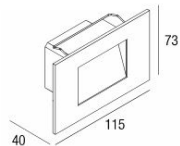

Art. Nr.	Leistung	Lumen	mA
FX-DG6-*21	6W	400lm	500

*Farbe Gehäuse	WE = weiss	GR = grau	SW = schwarz
----------------	------------	-----------	--------------

Zubehör

Einbaugehäuse

FX-CS1007

Kir

- 3000°K
andere Lichtfarben erhältlich
- Gehäuse aus Aluminium
- Farbe: Weiss, grau, schwarz oder rost
- IP65
- EVG 230V integriert
- Gehäuse separat bestellen!