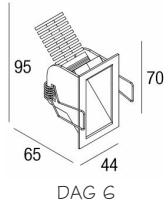

Art. Nr.	Leistung	Lumen	mA
FX-DG6-*21	6W	400lm	500

*Farbe Gehäuse	WE = weiss	GR = grau	SW = schwarz
----------------	------------	-----------	--------------

Zubehör

Einbaugehäuse

FX-CS1007

Kir

- 3000°K
andere Lichtfarben erhältlich
- Gehäuse aus Aluminium
- Farbe: Weiss, grau, schwarz oder rost
- IP65
- EVG 230V integriert
- Gehäuse separat bestellen!