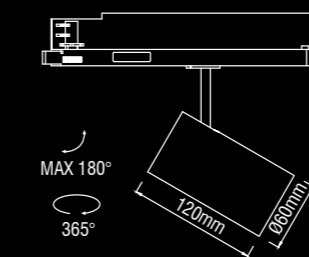

Description	reflector	∧	white	black
960lm 927 12W	black high gloss	40°	606DW92740BGF0	606DB92740BGF0
1000lm 930 12W	black high gloss	40°	606EW93040BGF0	606EB93040BGF0
1020lm 940 12W	black high gloss	40°	606EW94040BGF0	606EB94040BGF0
1050lm 927 12W	silver high gloss	40°	606EW92740SGF0	606EB92740SGF0
1100lm 930 12W	silver high gloss	40°	606EW93040SGF0	606EB93040SGF0
1120lm 940 12W	silver high gloss	40°	606EW94040SGF0	606EB94040SGF0
1030lm 927 12W	chrome	40°	606EW92740CHF0	606EB92740CHF0
1080lm 930 12W	chrome	40°	606EW93040CHF0	606EB93040CHF0
1100lm 940 12W	chrome	40°	606EW94040CHF0	606EB94040CHF0
970lm 927 12W	white	40°	606DW92740WHF0	606DB92740WHF0
1020lm 930 12W	white	40°	606EW93040WHF0	606EB93040WHF0
1030lm 940 12W	white	40°	606EW94040WHF0	606EB94040WHF0
970lm 927 12W	gold	40°	606DW92740GOF0	606DB92740GOF0
1020lm 930 12W	gold	40°	606EW93040GOF0	606EB93040GOF0
1030lm 940 12W	gold	40°	606EW94040GOF0	606EB94040GOF0
880lm 927 12W	black matt	40°	606DW92740BMF0	606DB92740BMF0
930lm 930 12W	black matt	40°	606DW93040BMF0	606DB93040BMF0
940lm 940 12W	black matt	40°	606DW94040BMF0	606DB94040BMF0