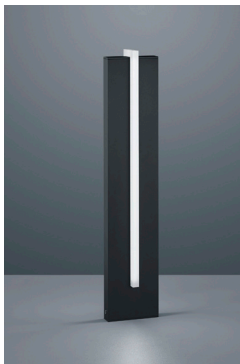

PIK Pollerleuchte

- Fassung E27
- 6W LED 2300°K
- Filament dimmbar inklusive
- Gehäuse aus Aluminium
- Farbe: Graphitgrau
- Acrylglas klar
- IP44

| Art. Nr. | Leistung | Lumen |
|--------------|----------|-------|
| ME-PIK-E27-G | 6W | 550lm |

Auch als Decken-, Boden- oder wandleuchte S.14

| | |
|---------------|--------------|
| Farbe Gehäuse | GP = graphit |
|---------------|--------------|

IKO Pollerleuchte

- 3000°K
- Gehäuse aus Aluminium
- Farbe: Graphitgrau oder mattweiss
- Acrylglas satiniert
- IP54
- EVG 230V integriert

| Art. Nr. | Leistung | Lumen |
|-------------|----------|--------|
| ME-IKO-25-* | 25W | 2805lm |

Auch als wandleuchte S.15

| | | |
|----------------|------------|--------------|
| *Farbe Gehäuse | WE = weiss | GP = graphit |
|----------------|------------|--------------|

SIR Stehleuchte

- Fassung E27, max 60W
- Gehäuse aus Aluminium
- Farbe: Silbergrau
- Acrylglas weiss
- IP65
- Leuchtmittel exklusive
- Kabellänge 4500mm

| Art. Nr. | Fassung |
|--------------|---------|
| ME-SIR-E27-W | E27 |