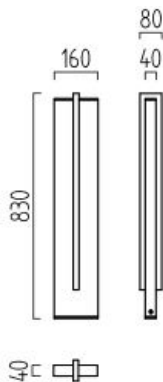

PIK Pollerleuchte

- Fassung E27
- 6W LED 2300°K
- Filament dimmbar inklusive
- Gehäuse aus Aluminium
- Farbe: Graphitgrau
- Acrylglas klar
- IP44

| Art. Nr. | Leistung | Lumen |
|--------------|----------|-------|
| ME-PIK-E27-G | 6W | 550lm |

Auch als Decken-, Boden- oder wandleuchte S.14

| | |
|---------------|--------------|
| Farbe Gehäuse | GP = graphit |
|---------------|--------------|

IKO Pollerleuchte

- 3000°K
- Gehäuse aus Aluminium
- Farbe: Graphitgrau oder mattweiss
- Acrylglas satiniert
- IP54
- EVG 230V integriert

| Art. Nr. | Leistung | Lumen |
|-------------|----------|--------|
| ME-IKO-25-* | 25W | 2805lm |

Auch als wandleuchte S.15

| | | |
|----------------|------------|--------------|
| *Farbe Gehäuse | WE = weiss | GP = graphit |
|----------------|------------|--------------|

SIR Stehleuchte

- Fassung E27, max 60W
- Gehäuse aus Aluminium
- Farbe: Silbergrau
- Acrylglas weiss
- IP65
- Leuchtmittel exklusive
- Kabellänge 4500mm

| Art. Nr. | Fassung |
|--------------|---------|
| ME-SIR-E27-W | E27 |