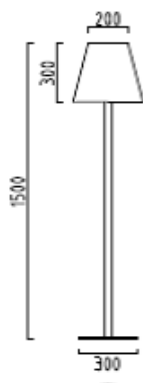

PIK Pollerleuchte

- Fassung E27
- 6W LED 2300°K
- Filament dimmbar inklusive
- Gehäuse aus Aluminium
- Farbe: Graphitgrau
- Acrylglas klar
- IP44

| Art. Nr. | Leistung | Lumen |
|--------------|----------|-------|
| ME-PIK-E27-G | 6W | 550lm |

Auch als Decken-, Boden- oder wandleuchte S.14

| | |
|---------------|--------------|
| Farbe Gehäuse | GP = graphit |
|---------------|--------------|

IKO Pollerleuchte

- 3000°K
- Gehäuse aus Aluminium
- Farbe: Graphitgrau oder mattweiss
- Acrylglas satiniert
- IP54
- EVG 230V integriert

| Art. Nr. | Leistung | Lumen |
|-------------|----------|--------|
| ME-IKO-25-* | 25W | 2805lm |

Auch als wandleuchte S.15

| | | |
|----------------|------------|--------------|
| *Farbe Gehäuse | WE = weiss | GP = graphit |
|----------------|------------|--------------|

SIR Stehleuchte

- Fassung E27, max 60W
- Gehäuse aus Aluminium
- Farbe: Silbergrau
- Acrylglas weiss
- IP65
- Leuchtmittel exklusive
- Kabellänge 4500mm

| Art. Nr. | Fassung |
|--------------|---------|
| ME-SIR-E27-W | E27 |