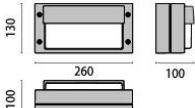

standard

guard

visa

Bli

- 3000°K
andere Lichtfarben erhältlich
- Gehäuse aus Aluminium
- Farbe: Grau oder anthrazit
- IP65
- EVG 230V integriert

(A) Bli Kopf

Art. Nr.	Höhe	Leistung	Lumen
PL-BLI-14-P-standard-*		14W	734lm
PL-BLI-14-P-guard-*		14W	483lm
PL-BLI-14-P-visa-*		14W	450lm

(B) Bli Mast

Art. Nr.	Höhe	Breite
PL-BLI-P-M050-#	500mm	260mm
PL-BLI-P-M100-#	1000mm	100mm

*Farbe Gehäuse

GR =
grau

AZ =
anthrazit

500 mm

Für 2-köpfige Pollenleuchte:
2x (A) Art.Nr. Kopf +
1x (B) Art.Nr. Mast

1000 mm