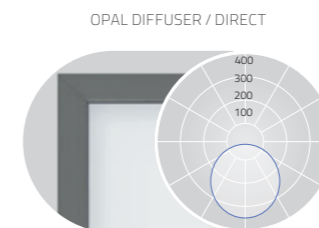

DIRECT: 100%

Q mm	Lumen/Watt Medium Power	Lumen/Watt High Power
379	1400lm/12W	2070lm/18W
479	2440lm/20W	3550lm/29W
621	5360lm/40W	8760lm/65W
910	8150lm/67W	13640lm/129W