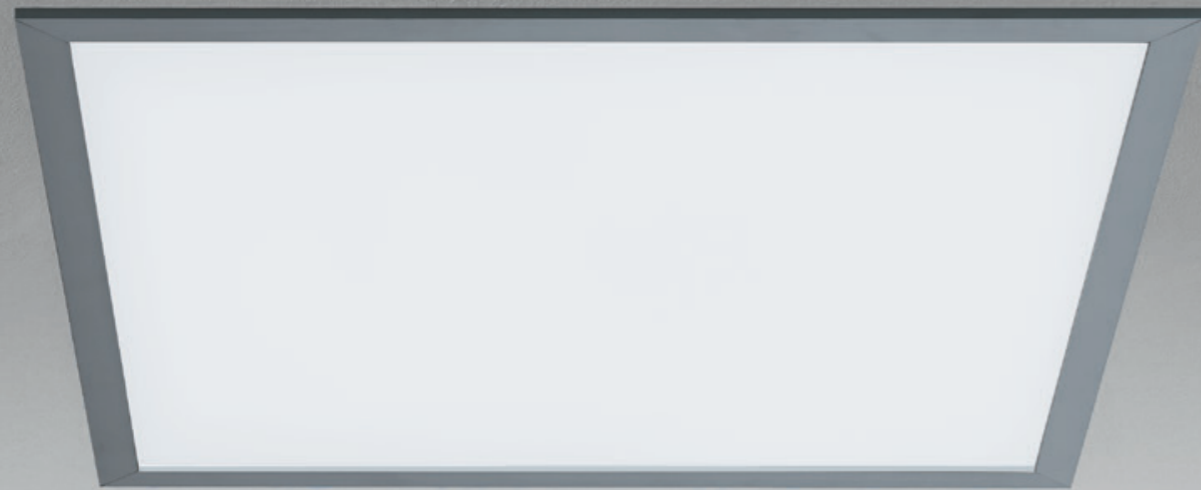

CUBIC MAX RECESSED FRAME | M4

DE LED-Einbauleuchte mit umlaufendem Rahmen für gesägte Deckenöffnungen. Rein direktstrahlend. Leuchtenkörper aus Aluminium. 7 verschiedene Durchmesser von 220 bis 1250mm. Oberfläche weiß, silber, graphit, schwarz, champagner oder kupferfarben lackiert. Weitere Oberflächenoptionen siehe Lightnet-Surface-Collection oder RAL nach Wahl. Microprismenoptik mit optimierter Blendungsbegrenzung speziell für Office-Anwendungen. Satinierter Opaldiffusor für Allgemeinbeleuchtung mit max. Transmissionsgrad und homogener Lichtpunktauflösung. Konverter in Leuchtgehäuse integriert, wahlweise einfach schaltbar oder stufenlos dimmbar (1-10V, DALI, Touch-Dim). Farbtemperaturen 2200K, 2700K, 3000K, 3500K, 4000K oder 6500K. Binning initial $\leq$ MacAdam 3. Farbwiedergabe CRI>80 oder CRI>90. Befestigungsset zur Montage inklusive. Nicht geeignet für Wandinstallation. Auf Anfrage: Integration von Notlichtkomponenten, Sensortechnologie, Casambi.

EN Recessed mounted LED luminaire with surrounding frame for ceilings with cut-out openings. Direct only light distribution. Luminaire body made of aluminium. 7 different diameters from 220mm to 1250mm. Surface white, silver, graphite, black, champagne or copper coated. Further surface options see Lightnet-Surface-Collection or RAL of your choice. Microprismatic screen with optimized glare reduction especially for workplaces. Satin opal diffuser for general lighting with maximum transmittance and homogeneous lighting. Driver integrated into luminaire housing, optionally switchable or dimmable (1-10V, DALI, Touch-Dim). Colour temperatures 2200K, 2700K, 3000K, 3500K, 4000K or 6500K. Binning initial $\leq$ MacAdam 3. Colour rendering CRI>80 or CRI>90. Mounting brackets included. Installation in walls not possible. On request: Integration of emergency lighting components, sensor technology, Casambi.

FR Luminaire encastré LED avec cadre périphérique pour un montage sur plafond à ouvertures sciées. Éclairage seulement direct. Corps du luminaire en aluminium. 7 diamètres différents de 220mm à 1250mm. Surface laquée blanc, argent, graphite, noir, champagne ou cuivre. Autres options de finition voir Lightnet-Surface-Collection ou RAL au choix. Diffuseur microprismatique optimisé pour un éblouissement limité et adapté aux bureaux. Diffuseur opale satiné pour un éclairage général et une transmission maximale et homogène. Driver intégré dans le luminaire, au choix ON/OFF ou graduable (1-10V, DALI, Touch-Dim). Température de couleur 2200K, 2700K, 3000K, 3500K, 4000K ou 6500K. Binning initial $\leq$ Mac Adam 3. Rendu de couleur CRI>80 ou CRI>90. Support de fixation inclus. Pas adapté pour une installation murale. Sur demande: Intégration de composants d'éclairage de secours ou de capteurs, Casambi.