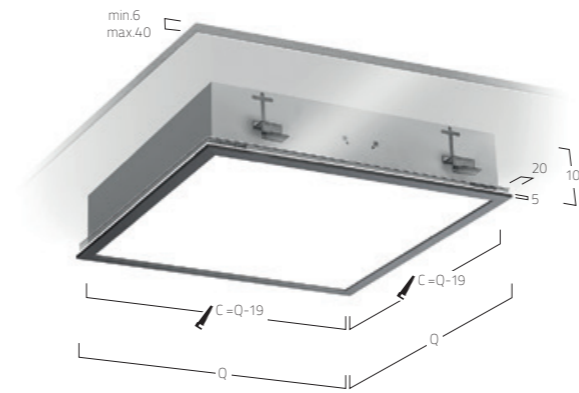

PRODUCT-CODE: C M4 A B E - 8 30 M - Q379

- PRODUCT FAMILY - C: Cubic
- TYPE - M4: Recessed Frame
- OPTICAL SYSTEM - A: Microprismatic, O: Opal
- SURFACE FINISH - W: Snow White, E: Silver Anodised, U: Urban Graphite, B: Jet Black, H: Champagne Silver
- CONTROL GEAR - E: On/Off, L: DALI, D: 1-10V, H: Touch-Dim, C: Casambi
- COLOUR REND. - 8: CRI>80, 9: CRI>90, F: Full Spectrum
- COLOUR TEMP. - 27: 2700K, 30: 3000K, 35: 3500K, 40: 4000K
- POWER - M: Medium Power, H: High Power
- SIZE - Square Size in mm: Q379, Q479, Q621, Q910
- ON REQUEST - Emergency Module

IP20 -220/-240V 50-60 Hz IK 02 RG0 EN62471 $\leq$ 3 MacAdam L80 67000h CE A-A++

Q mm	Lumen/Watt Medium Power	Lumen/Watt High Power
379	1360lm/12W	2010lm/18W
479	2370lm/20W	3450lm/29W
621	5200lm/40W	8500lm/65W
910	7910lm/67W	13240lm/129W

Q mm	Lumen/Watt Medium Power	Lumen/Watt High Power
379	1400lm/12W	2070lm/18W
479	2440lm/20W	3550lm/29W
621	5360lm/40W	8760lm/65W
910	8150lm/67W	13640lm/129W