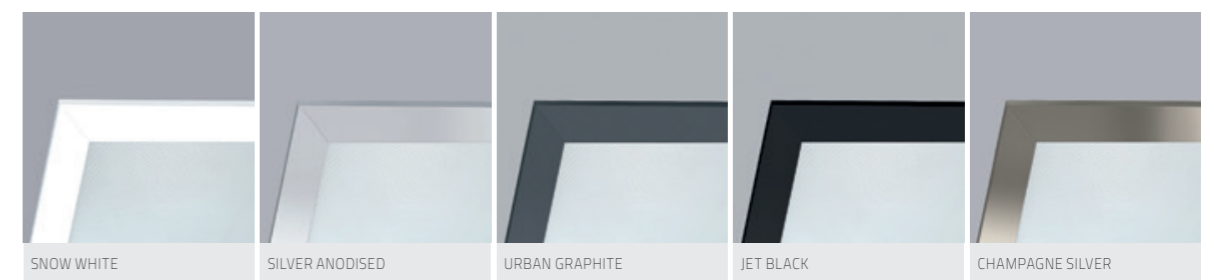

SNOW WHITE SILVER ANODISED URBAN GRAPHITE JET BLACK CHAMPAGNE SILVER