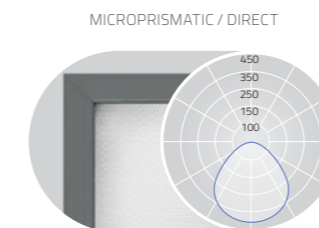

UGR $\leq$ 19 for Medium Power (X=4H, Y=8H, S=0.25H)
DIRECT: 100%

Q mm	Lumen/Watt Medium Power	Lumen/Watt High Power
379	1360lm/12W	2010lm/18W
479	2370lm/20W	3450lm/29W
621	5200lm/40W	8500lm/65W
910	7910lm/67W	13240lm/129W