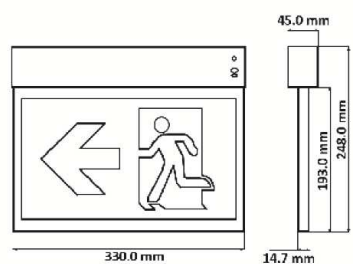

### Rettungszeichenleuchte für Wand- und Deckenmontage

Erkennungsweite	30 m
Gehäusematerial	Polycarbonat
Gehäusefarbe	weiss, RAL 9016
Leuchtmittel	LED
Anschlussleistung (AC/DC)	max. 5.2 W
Spannung	220 - 240 V AC, 50/60 Hz
Akkumulator	LiFePO4, 6.4 V, 600mAh
Autonomiezeit	1 Stunden
Schutzart	IP 40
Schutzklasse	II
Betriebstemperatur	0 bis +40 °C
Gewicht	1.06 kg
Montageart	Wand- und Deckenmontage <i>optional</i> Hohldeckenmontage mit Einbauset (Zubehör)
Anschlussklemmen	Durchgangsverdrahtung Netz (L, L', N) bis 2.5 mm <sup>2</sup>
Lieferumfang	Piktogramm-Set zu BETA I