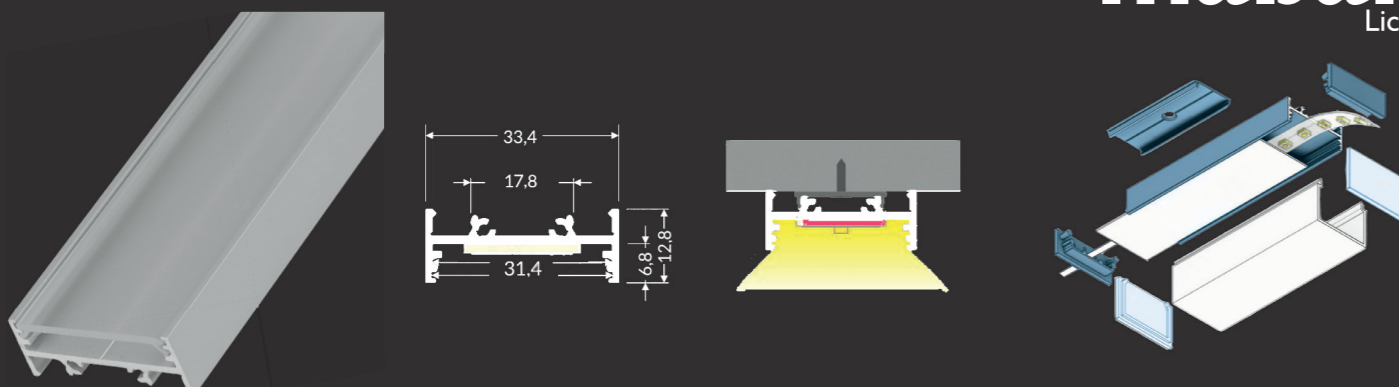

Versiegelung des Profils auf IP65 auf Anfrage

IP65

Versiegelung des Profils auf IP65 auf Anfrage

IP65

MX-33.4x12.8mm

MX-38x34.4mm

Artikel	Artikel-Nummer	Einheit	Material
Profil 33.4x12.8	MX-Prof-33.4X12.8	max. Stücklänge 3.0m	Aluminium eloxiert
Abdeckung Opal	MX-DIF-30-Opal	max. Stücklänge 3.0m	Polycarbonat
Abdeckung Ambient	MX-DIF-30-Ambient	max. Stücklänge 3.0m	Polycarbonat
Endkappen	MX-EK-33.4X12.8	Stk.	Kunststoff grau
Endkappen Ambient	MX-EK-30X26-Ambient	Stk.	Polycarbonat
Montageplatte	MX-MONT-Platte	Stk.	Rohaluminium
Montageprofil	MX-MONT-Profil	max. Stücklänge 3.0m	Aluminium eloxiert