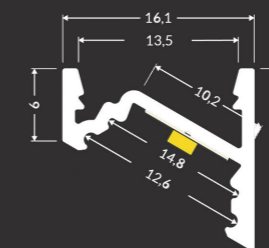

MX-16X16mm Rund

mabalux
Lichttechnik

MX-20x16mm Ecke

mabalux
Lichttechnik