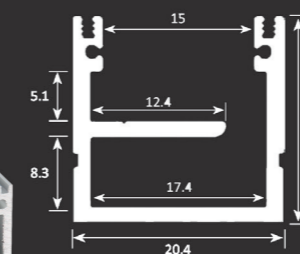

Artikel	Artikel-Nummer	Einheit	Material
Profil 16X12	MX-Prof-16X12	max. Stücklänge 6.0m	Aluminium eloxiert
Abdeckung Opal	MX-DIF-16-Opal	max. Stücklänge 6.0m	Polycarbonat
Abdeckung Klar	MX-DIF-16-Klar	max. Stücklänge 6.0m	Polycarbonat
Abdeckung GeFrostet	MX-DIF-16-Frost	max. Stücklänge 6.0m	Polycarbonat
Endkappen	MX-EK-16X12	Stk.	Kunststoff
Halteklammern	MX-HKL-16X12	Stk.	Chromstahl

Versiegelung des Profils auf IP65 auf Anfrage

IP65

Versiegelung des Profils auf IP65 auf Anfrage

IP65

MX-16x8mm

MX-20.4x20.8mm

Artikel	Artikel-Nummer	Einheit	Material
Profil 16x8	MX-Prof-16X8	max. Stücklänge 6.0m	Aluminium eloxiert
Abdeckung Opal	MX-DIF-16-Opal	max. Stücklänge 6.0m	Polycarbonat
Abdeckung Klar	MX-DIF-16-Klar	max. Stücklänge 6.0m	Polycarbonat
Abdeckung GeFrostet	MX-DIF-16-Frost	max. Stücklänge 6.0m	Polycarbonat
Endkappen	MX-EK-16X8	Stk.	Kunststoff
Halteklammern	MX-HKL-16X8	Stk.	Chromstahl

Artikel	Artikel-Nummer	Einheit	Material
Profil 20.4x20.8	MX-Prof-20.4X20.8	max. Stücklänge 6.0m	Aluminium eloxiert
Abdeckung Opal	MX-DIF-20.4-Opal	max. Stücklänge 6.0m	Polycarbonat
Abdeckung Klar	MX-DIF-20.4-Klar	max. Stücklänge 6.0m	Polycarbonat
Endkappen	MX-EK-20.4X20.8	Stk.	Kunststoff
Halteklammern	MX-HK-20.4X20.8	Stk.	Chromstahl

Versiegelung des Profils auf IP65 auf Anfrage

IP65

Versiegelung des Profils auf IP65 auf Anfrage

IP65

MX-33.4x12.8mm

MX-38x34.4mm

Artikel	Artikel-Nummer	Einheit	Material
Profil 33.4x12.8	MX-Prof-33.4X12.8	max. Stücklänge 3.0m	Aluminium eloxiert
Abdeckung Opal	MX-DIF-30-Opal	max. Stücklänge 3.0m	Polycarbonat
Abdeckung Ambient	MX-DIF-30-Ambient	max. Stücklänge 3.0m	Polycarbonat
Endkappen	MX-EK-33.4X12.8	Stk.	Kunststoff grau
Endkappen Ambient	MX-EK-30X26-Ambient	Stk.	Polycarbonat
Montageplatte	MX-MONT-Platte	Stk.	Rohaluminium
Montageprofil	MX-MONT-Profil	max. Stücklänge 3.0m	Aluminium eloxiert