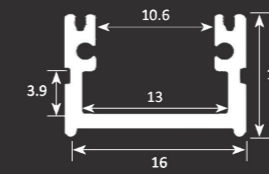

MX-16x5mm

mabalux
Lichttechnik

MX-16x12mm

mabalux
Lichttechnik

Artikel	Artikel-Nummer	Einheit	Material
Profil 16x5	MX-Prof-16X5	max. Stücklänge 6.0m	Aluminium eloxiert
Abdeckung Opal	MX-DIF-16-Opal	max. Stücklänge 6.0m	Polycarbonat
Abdeckung Klar	MX-DIF-16-Klar	max. Stücklänge 6.0m	Polycarbonat
Abdeckung GeFrostet	MX-DIF-16-Frost	max. Stücklänge 6.0m	Polycarbonat
Endkappen	MX-EK-16X5	Stk.	Kunststoff
Halteklammern	MX-HKL-16X5	Stk.	Chromstahl

Artikel	Artikel-Nummer	Einheit	Material
Profil 16X12	MX-Prof-16X12	max. Stücklänge 6.0m	Aluminium eloxiert
Abdeckung Opal	MX-DIF-16-Opal	max. Stücklänge 6.0m	Polycarbonat
Abdeckung Klar	MX-DIF-16-Klar	max. Stücklänge 6.0m	Polycarbonat
Abdeckung GeFrostet	MX-DIF-16-Frost	max. Stücklänge 6.0m	Polycarbonat
Endkappen	MX-EK-16X12	Stk.	Kunststoff
Halteklammern	MX-HKL-16X12	Stk.	Chromstahl