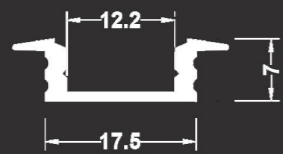

Artikel	Artikel-Nummer	Einheit	Material
Profil 25x7	MX-Prof-25x7	max. Stücklänge 3.0m	Aluminium eloxiert
Abdeckung Opal	MX-Cover-1715-Opal	max. Stücklänge 3.0m	Polycarbonat
Abdeckung Klar	MX-Cover-1715-Klar	max. Stücklänge 3.0m	Polycarbonat
Endkappen	MX-EK-25x7-EC0	Stk.	Kunststoff
Endkappen mit Loch	MX-EK-25x7-EC1	Stk.	Kunststoff
Halteklammern	MX-HK-25x7-HK	Stk.	Kunststoff

Artikel	Artikel-Nummer	Einheit	Material
Profil A1815	MX-Prof-A1815	max. Stücklänge 3.0m	Aluminium eloxiert
Abdeckung Satiniert	MX-Cover-A1815	max. Stücklänge 3.0m	Polycarbonat
Endkappen	MX-EK-A1815-EC0	Stk.	Aluminium
Endkappen mit Loch	MX-EK-A1815-EC1	Stk.	Aluminium
Halteklammern	MX-HK-A1815	Stk.	Kunststoff

Artikel	Artikel-Nummer	Einheit	Material
Profil 25x15	MX-Prof-25x15	max. Stücklänge 3.0m	Aluminium eloxiert
Abdeckung Opal	MX-Cover-1715-Opal	max. Stücklänge 3.0m	Polycarbonat
Abdeckung Klar	MX-Cover-1715-Klar	max. Stücklänge 3.0m	Polycarbonat
Endkappen	MX-EK-25x15-EC0	Stk.	Kunststoff
Endkappen mit Loch	MX-EK-25x15-EC1	Stk.	Kunststoff
Halteklammern	MX-HK-25x15-HK	Stk.	Kunststoff