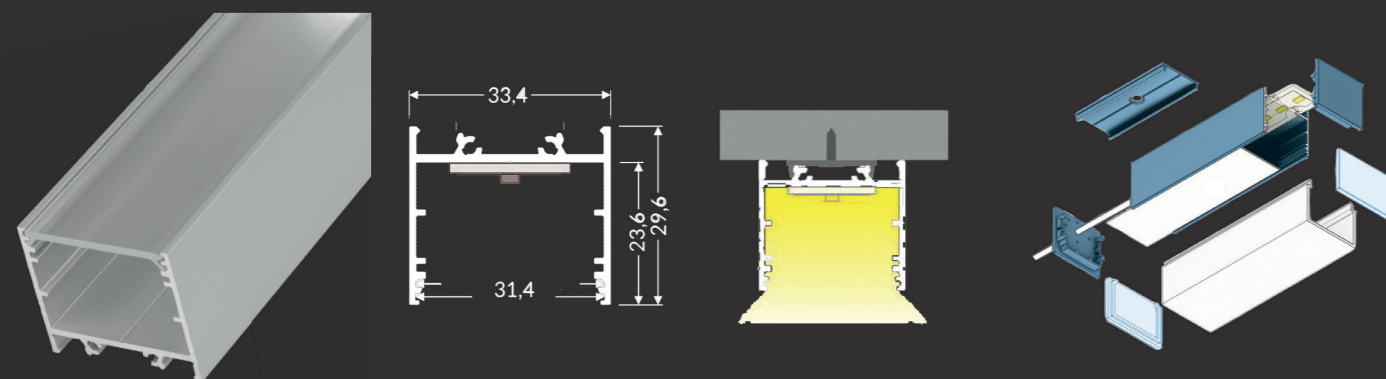

MX-33.4x29.6mm

Artikel	Artikel-Nummer	Einheit	Material
Profil 33.4x29.6	MX-Prof-33.4X29.6	max. Stücklänge 3.0m	Aluminium eloxiert
Abdeckung Opal	MX-DIF-30-Opal	max. Stücklänge 3.0m	Polycarbonat
Abdeckung Ambient	MX-DIF-30-Ambient	max. Stücklänge 3.0m	Polycarbonat
Endkappen	MX-EK-33.4X29.6	Stk.	Kunststoff grau
Endkappen Ambient	MX-EK-30X26-Ambient	Stk.	Polycarbonat
Montageplatte	MX-MONT-Platte	Stk.	Rohaluminium
Montageprofil	MX-MONT-Profil	max. Stücklänge 3.0m	Aluminium eloxiert