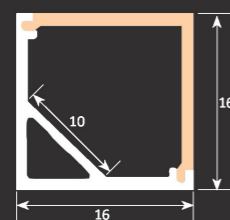

MX-16X16mm Eckig