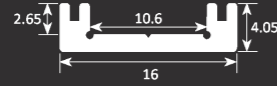

MX-16x5mm

mabalux
Lichttechnik

MX-16x12mm

mabalux
Lichttechnik

Artikel	Artikel-Nummer	Einheit	Material
Profil 16x5	MX-Prof-16X5	max. Stücklänge 6.0m	Aluminium eloxiert
Abdeckung Opal	MX-DIF-16-Opal	max. Stücklänge 6.0m	Polycarbonat
Abdeckung Klar	MX-DIF-16-Klar	max. Stücklänge 6.0m	Polycarbonat
Abdeckung GeFrostet	MX-DIF-16-Frost	max. Stücklänge 6.0m	Polycarbonat
Endkappen	MX-EK-16X5	Stk.	Kunststoff
Halteklammern	MX-HKL-16X5	Stk.	Chromstahl