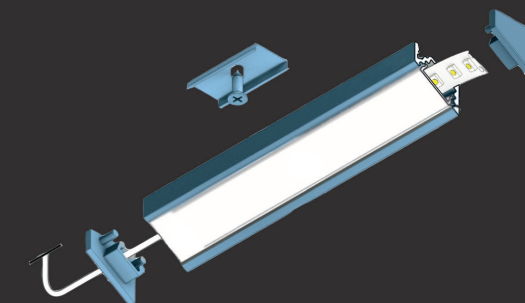

MX-16X16mm Rund

mabalux
Lichttechnik

MX-20x16mm Ecke

mabalux
Lichttechnik