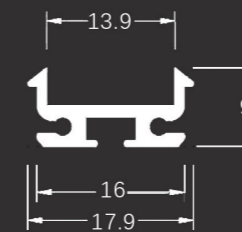

Artikel	Artikel-Nummer	Einheit	Material
Profil Eckig 20x16	MX-Prof-20X16-Eckig	max. Stücklänge 3.0m	Aluminium eloxiert
Abdeckung Opal	MX-DIF-20X16-Opal	max. Stücklänge 3.0m	Polycarbonat
Abdeckung Klar	MX-DIF-20X16-Klar	max. Stücklänge 3.0m	Polycarbonat
Endkappen	MX-EK-20X16-Eckig	Stk.	Kunststoff
Befestigungshalter	MX-HK-20X16-ALU	Stk.	Rohaluminium
180° Verbinder	MX-VERB180-20X16	Stk.	Rohaluminium

MX-16X16mm Eckig

Artikel	Artikel-Nummer	Einheit	Material
Profil Eck 16x16	MX-Prof-16X16	max. Stücklänge 3.0m	Aluminium eloxiert
Abdeckung Opal eckig	MX-DIF-16X16-Eckig-Opal	max. Stücklänge 3.0m	Polycarbonat
Endkappen	MX-EK-16X16-Eckig	Stk.	Kunststoff
Halteklammern	MX-HKL-16X16	Stk.	Kunststoff

MX-25x7mm

MX-A1815mm

Artikel	Artikel-Nummer	Einheit	Material
Profil 25x7	MX-Prof-25x7	max. Stücklänge 3.0m	Aluminium eloxiert
Abdeckung Opal	MX-Cover-1715-Opal	max. Stücklänge 3.0m	Polycarbonat
Abdeckung Klar	MX-Cover-1715-Klar	max. Stücklänge 3.0m	Polycarbonat
Endkappen	MX-EK-25x7-EC0	Stk.	Kunststoff
Endkappen mit Loch	MX-EK-25x7-EC1	Stk.	Kunststoff
Halteklammern	MX-HK-25x7-HK	Stk.	Kunststoff