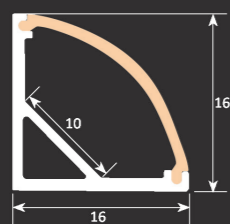

MX-16X16mm Rund

mabalux
Lichttechnik

MX-20x16mm Ecke

mabalux
Lichttechnik