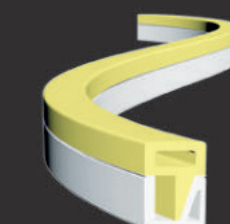

Silikon 12x20mm Ambient

Maximale Strip-Breite 10mm
Verschiebung der Farbtemperatur -400K bei 3000K / -700K bei 4000K
Die Endkappen vergrössern die Masse umlaufend um 1mm

Maximale Stripleistung 14W/m
Lichtstromverlust 76%
LED-Strip separat bestellen

Artikel	Artikel-Nummer	Einheit	Material
Profil Silikon 12x20 Ambient	MX-SIL-PROF-12X20-Ambient	meter	Silikon
Endkappe	MX-SIL-EK0-12X20	Stk.	Silikon
Endkappe mit Loch Stirnseitig	MX-SIL-EK1-12X20	Stk.	Silikon
Endkappe mit Loch Seitwärts	MX-SIL-EK2-12X20	Stk.	Silikon
Endkappe mit Loch durch Boden	MX-SIL-EK3-12X20	Stk.	Silikon
Halteklammern	MX-SIL-HK-12X20-A	Stk.	Aluminium

Zur korrekten Montage aller Silikon Profile wird die folgende Silikonmasse benötigt.

Artikel	Artikel-Nummer	Einheit	Material
Silikon klar	MX-SIL-IP-KLAR	45g Tube	Silikon
Silikon Opal	MX-SIL-IP-Opal	45g Tube	Silikon