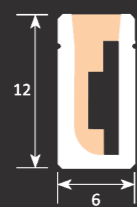

Silikon 6x12mm

mabalux
Lichttechnik

Silikon 12x20mm Opal

mabalux
Lichttechnik