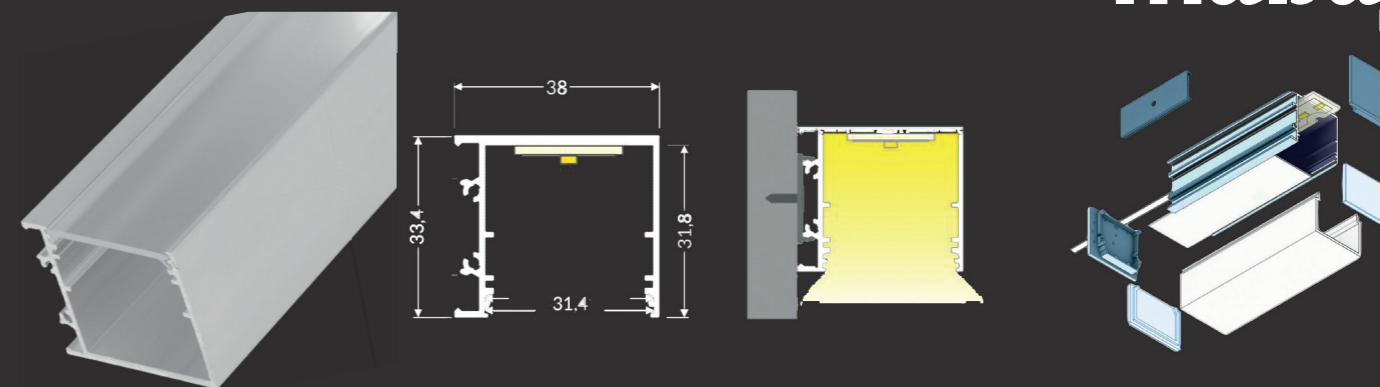

Versiegelung des Profils auf IP65 auf Anfrage

IP65

Versiegelung des Profils auf IP65 auf Anfrage

IP65

MX-33.4x12.8mm

MX-38x34.4mm

Artikel	Artikel-Nummer	Einheit	Material
Profil 33.4x12.8	MX-Prof-33.4X12.8	max. Stücklänge 3.0m	Aluminium eloxiert
Abdeckung Opal	MX-DIF-30-Opal	max. Stücklänge 3.0m	Polycarbonat
Abdeckung Ambient	MX-DIF-30-Ambient	max. Stücklänge 3.0m	Polycarbonat
Endkappen	MX-EK-33.4X12.8	Stk.	Kunststoff grau
Endkappen Ambient	MX-EK-30X26-Ambient	Stk.	Polycarbonat
Montageplatte	MX-MONT-Platte	Stk.	Rohaluminium
Montageprofil	MX-MONT-Profil	max. Stücklänge 3.0m	Aluminium eloxiert

Artikel	Artikel-Nummer	Einheit	Material
Profil 38X34.4	MX-Prof-38X33.4	max. Stücklänge 3.0m	Aluminium eloxiert
Abdeckung Opal	MX-DIF-30-Opal	max. Stücklänge 3.0m	Polycarbonat
Abdeckung Ambient	MX-DIF-30-Ambient	max. Stücklänge 3.0m	Polycarbonat
Endkappen	MX-EK-38X33.4	Stk.	Kunststoff grau
Endkappen Ambient	MX-EK-30X26-Ambient	Stk.	Polycarbonat
Montageplatte	MX-MONT-Platte	Stk.	Rohaluminium
Montageprofil	MX-MONT-Profil	max. Stücklänge 3.0m	Aluminium eloxiert