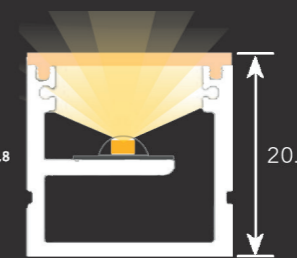

Versiegelung des Profils auf IP65 auf Anfrage

IP65

Versiegelung des Profils auf IP65 auf Anfrage

IP65

MX-16x8mm

MX-20.4x20.8mm

Artikel	Artikel-Nummer	Einheit	Material
Profil 16x8	MX-Prof-16X8	max. Stücklänge 6.0m	Aluminium eloxiert
Abdeckung Opal	MX-DIF-16-Opal	max. Stücklänge 6.0m	Polycarbonat
Abdeckung Klar	MX-DIF-16-Klar	max. Stücklänge 6.0m	Polycarbonat
Abdeckung GeFrostet	MX-DIF-16-Frost	max. Stücklänge 6.0m	Polycarbonat
Endkappen	MX-EK-16X8	Stk.	Kunststoff
Halteklammern	MX-HKL-16X8	Stk.	Chromstahl