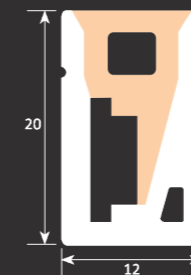

Silikon 6x12mm

mabalux
Lichttechnik

Silikon 12x20mm Opal

mabalux
Lichttechnik