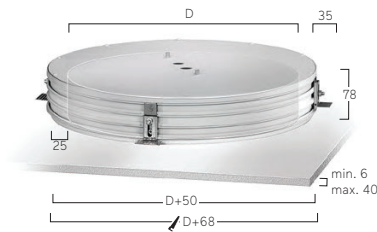

B N3 A W E- 8 30 M- D300-GW

Product Family	B: Basic
Type	N3: Direct with Indirect Light Corona
Optical System	A: Microprismatic, O: Opal Diffuser
Surface Finish	W: Snow White, V: Ivory White, S: Radiant Silver, U: Urban Graphite, B: Jet Black, H: Anodic Champagne, K: Satin Copper
Control Gear	E: On/Off, L: DALI, H: Touch-Dim, C: Casambi
Colour Rendering	8: CRI>80, 9: CRI>90, F: Full Spectrum [except 2200K]
Colour Temperature	22: 2200K, 27: 2700K, 30: 3000K, 35: 3500K, 40: 4000K, 65: 6500K
Power	M: Medium Power, H: High Power
Size	Luminaire Diameter in mm: D300, D400, D500, D600
Reflector	W: Snow White, V: Ivory White, S: Radiant Silver, U: Urban Graphite, B: Jet Black, H: Anodic Champagne, K: Satin Copper, G: Satin Gold
Aura Colour	R: Red, G: Green, B: Blue, M: Magenta, W: White

D mm	Lumen/Watt		D mm	Lumen/Watt	
	Medium Power	High Power		Medium Power	High Power
300	990lm/14W	1720lm/23W	300	970lm/14W	1690lm/23W
400	1830lm/24W	2920lm/37W	400	1830lm/24W	2920lm/37W
500	2800lm/36W	4620lm/41W	500	2820lm/36W	4670lm/41W
600	4020lm/44W	5910lm/65W	600	4110lm/44W	6010lm/65W

Lumen Values: Luminaire luminous flux at 4000K/CRI>80. Other configurations on request.