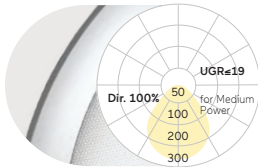

Microprismatic | Direct with Indirect Light Corona