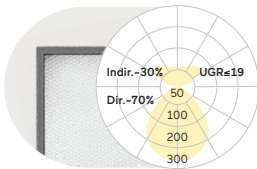

Microprismatic | Direct-Indirect