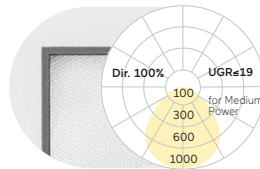

Q mm	Lumen/Watt Medium Power	Lumen/Watt High Power
300	1970lm/16W	2850lm/24W
400	2920lm/23W	4170lm/32W
500	4580lm/33W	5900lm/44W
600	7240lm/55W	9850lm/76W
800	10590lm/76W	14950lm/109W

Microprismatic | Direct