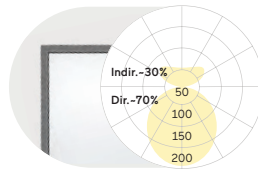

Q mm	Lumen/Watt Medium Power	Lumen/Watt High Power
300	1210lm/11W	1740lm/16W
400	1960lm/16W	2860lm/24W
500	3330lm/26W	4290lm/34W
600	5250lm/40W	7100lm/55W
800	7590lm/55W	10630lm/78W

Opal Diffuser | Direct-Indirect