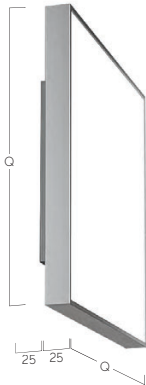

C Y6 A B E - 8 30 M - Q600

Product Family **C:** Cubic

Type **Y6:** Direct-only, **X6:** Direct-Indirect

Optical System **A:** Microprismatic, **O:** Opal Diffuser

Surface Finish **W:** Snow White, **E:** Silver Anodised, **U:** Urban Graphite, **B:** Jet Black, **H:** Anodic Champagne

Control Gear **E:** On/Off, **L:** DALI, **H:** Touch-Dim, **C:** Casambi, **6:** DALI DT6 for TW, **8:** DALI DT8 for TW

Colour Rendering **8:** CRI>80, **9:** CRI>90, **F:** Full Spectrum [except 2200K]

Colour Temperature **22:** 2200K, **27:** 2700K, **30:** 3000K, **35:** 3500K, **40:** 4000K, **65:** 6500K, **TW:** Tunable White 2700-6500K [Q400-Q800]

Power **M:** Medium Power, **H:** High Power

Size Square Size in mm: **Q300, Q400, Q500, Q600, Q800**

On Request Emergency Module [Q400-Q800]

Q mm	Lumen/Watt Medium Power	Lumen/Watt High Power
300	1970lm/16W	2850lm/24W
400	2920lm/23W	4170lm/32W
500	4580lm/33W	5900lm/44W
600	7240lm/55W	9850lm/76W
800	10590lm/76W	14950lm/109W

Q mm	Lumen/Watt Medium Power	Lumen/Watt High Power
300	1210lm/11W	1740lm/16W
400	1960lm/16W	2860lm/24W
500	3330lm/26W	4290lm/34W
600	5250lm/40W	7100lm/55W
800	7590lm/55W	10630lm/78W

Q mm	Lumen/Watt Medium Power	Lumen/Watt High Power
300	1930lm/16W	2760lm/24W
400	2870lm/23W	4120lm/32W
500	4550lm/33W	5880lm/44W
600	7170lm/55W	9750lm/76W
800	10370lm/76W	14440lm/109W

Q mm	Lumen/Watt Medium Power	Lumen/Watt High Power
300	1170lm/11W	1650lm/16W
400	1910lm/16W	2810lm/24W
500	3300lm/26W	4270lm/34W
600	5180lm/40W	7000lm/55W
800	7370lm/55W	10120lm/78W