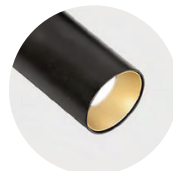

## Midpin G3 | Single Suspended

**DE** LED-Strahler für Pendelmontage. Direktstrahlend. Konverter in Leuchtgehäuse integriert, wahlweise einfach schaltbar oder stufenlos dimmbar (DALI). Gehäuse aus Aluminium in weiß, silber, schwarz oder champagnerfarben lackiert. Weitere Oberflächenoptionen siehe Lightnet Surface Collection oder RAL nach Wahl. Farbtemperatur wahlweise 2700K, 3000K oder 4000K oder als Dim to Warm 3000K-1800K. Farbwiedergabe CRI>90. Binning initial  $\leq$  MacAdam 3. Austauschbare Linsenoptik mit Ausstrahlwinkel 30° (Medium) oder 40° (Flood). Optikring in verschiedenen Farbausführungen erhältlich. Zuleitungskabel wahlweise transparent, rot oder schwarz.

**EN** LED spotlight for pendant mounting. Direct only light distribution. Driver integrated into luminaire housing, optionally switchable or dimmable (DALI). Housing made of white, silver, black or champagne coated aluminum. Further surface options see Lightnet-Surface-Collection or RAL of your choice. Colour temperature available as 2700K, 3000K or 4000K or as Dim to Warm 3000K-1800K. Colour rendering CRI>90. Binning  $\leq$  MacAdam 3. Changeable lens optics with beam angle 30° (medium) or 40° (flood). Optic ring available in different colour versions. Optionally transparent, red or black supply line.

**Flood 40° Led Engine Eco, Medium Power**

Mounting Height	Illuminance [Lux] center/side	Beam Diameter
1 m	1454/591	0.77 m
2 m	364/148	1.50 m
3 m	162/66	2.30 m
4 m	91/37	3.10 m

LED Engine	2700K	3000K	3500K	4000K
11W	620 lm	730 lm	770 lm	770 lm

**B** Jet Black  
**W** Snow White

**B** Jet Black  
**A** Satin Silver

**B** Jet Black  
**B** Jet Black

**B** Jet Black  
**G** Satin Gold

**B** Jet Black  
**H** Anodic Champagne

**B** Jet Black  
**K** Satin Copper