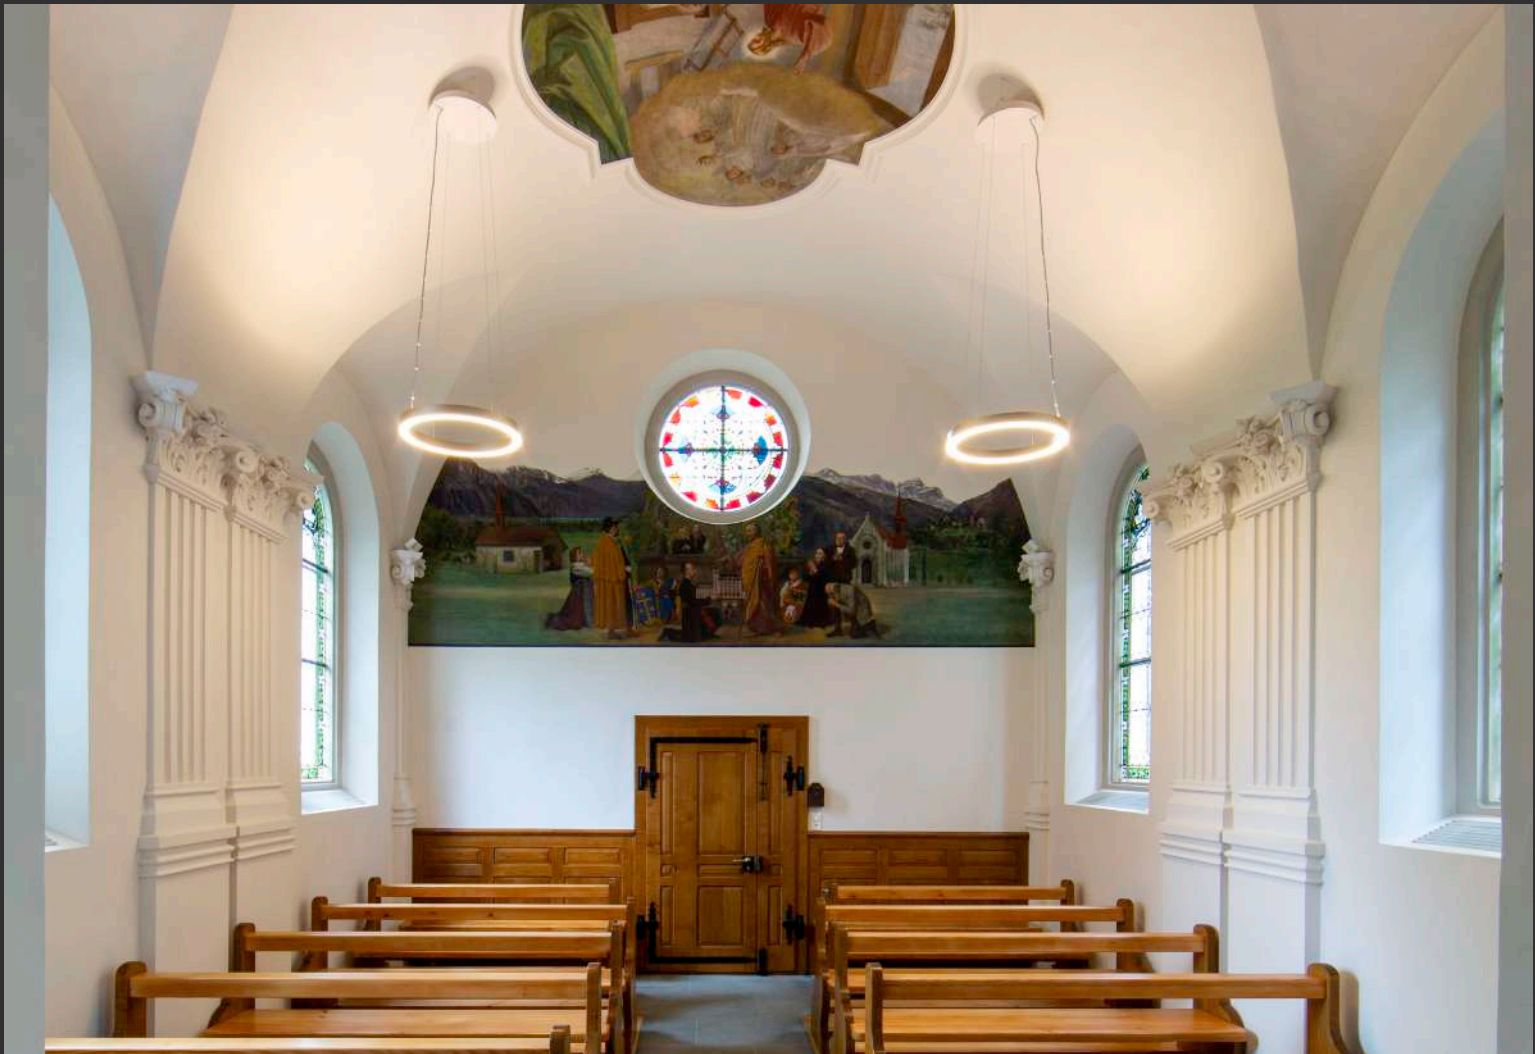

Living
Schweiz

Living
Schweiz

Fuchshübel
Erlinsbach

Thut Architekten AG

St. Josefkapelle
Altdorf

Stefan Danioth Architektur

QR zu unseren Referenzen

Folge uns für mehr Highlights!