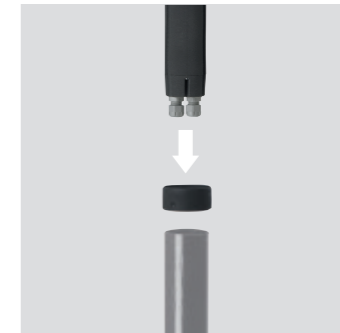

The lamp body is provided with 2 inlets PG9 for through wiring.

Pali

- in alluminio estruso, a forma di poliedro stondato a 16 lati, completi di base in alluminio forgiato. Disponibili in due differenti altezze. La finitura grafite anti-UV garantisce la completa tenuta nel tempo
- in acciaio inox AISI 316L, spazzolati e lucidati, destinati a resistere nel tempo anche negli ambienti maggiormente esposti a corrosione. La sezione poligonale è un personale design di GOCCIA ottenuto da trafilatura

Poles

- in extruded aluminium with 16 rounded sides profile and base in forged aluminium. Available in two different heights. The finish graphite makes I-LUX not invasive and ideal to be installed everywhere in the garden
- in AISI 316L stainless steel, brushed and polished, made to resist to the most corrosive environments. The original polygonal profile enhances the pole

Frangiluce orientabile con leva esterna

Il frangiluce interno è orientabile tramite leva esterna e consente di schermare la luce evitando l'abbagliamento.

Adjustable anti-dazzling reflector

The internal louvre can be adjusted using the outer lever to shield light to prevent glare.

Adattatore per pali Ø 60 mm

Gli apparecchi I-LUX possono essere installati mediante uno speciale raccordo anche su qualsiasi palo di mercato di Ø 60 mm.

Adaptor for Ø 60 mm poles

I-LUX can be installed on any type of Ø 60 mm pole available on the market by a very simple adaptor.