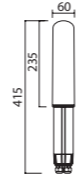

CORPI LAMPADA OPALI / OPAL LIGHT BODIES

Code			Material	Lamp	W	Lm LED	Real Lm	Beam
5517	● GR - graphite	3K - 3000 K	aluminium	LED G23	9	930	600	diffuse
		4K - 4000 K						
5501		-		G23	11	-	-	
5540	● IN - stainless steel	3K - 3000 K	AISI 316L st. steel	LED G23	9	930	600	
		4K - 4000 K						
5503		-		G23	11	-	-	

Coppa opale / Opal diffuser

5517, 5540 Forniti con lampadina LED / Supplied with LED lamp

5501, 5503 Forniti senza lampadina / Supplied without lamp

CORPI LAMPADA TRASPARENTI CON FRANGILUCE / TRANSPARENT LIGHT BODIES WITH LOUVRE

Code			Material	Lamp	W	Lm LED	Real Lm	Beam
5502	● GR - graphite	-	aluminium	G23	11	-	-	diffuse
5504		● IN - stainless steel						

Coppa trasparente e frangiluce orientabile / Clear diffuser + antidazzling adjustable reflector

Forniti senza lampadina / Supplied without lamp