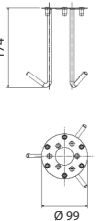

PICCHETTO / SPIKE

Code
5505

Code	Description
5505	Picchetto da giardino in tecnopolimero, listelli laterali di bloccaggio incorporati / Garden spike in technopolymer, side blocking bars incorporated

PIASTRA TIRAFONDI / PLATE WITH ANCHORING SET

Code
5519

Code	Description
5519	Piastra inox con tirafondi per ancoraggio al terreno / Stainless steel plate with ground anchoring set

RACCORDO PER PALI STANDARD / ADAPTOR FOR STANDARD POLES Ø 60 mm

Code
5506

Code	Description
5506	Raccordo in alluminio primario pressofuso, adattabile a qualsiasi palo Ø 60 mm / Adaptor in die-cast primary aluminium, to be installed on any pole Ø 60 mm