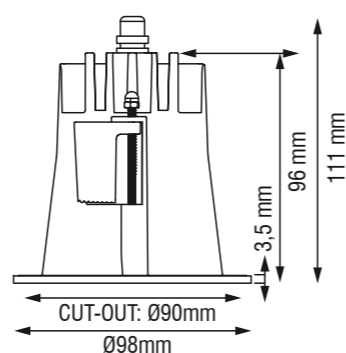

Dea Apollo.

Description	Reflector	Angle	White	Black
750lm 927 12W	white	35°	237EW92735WH00	237EB92735WH00
800lm 930 12W	white	35°	237EW93035WH00	237EB93035WH00
850lm 940 12W	white	35°	237EW94035WH00	237EB94035WH00
750lm 927 12W	black matt	35°	237EW92735BM00	237EB92735BM00
800lm 930 12W	black matt	35°	237EW93035BM00	237EB93035BM00
850lm 940 12W	black matt	35°	237EW94035BM00	237EB94035BM00
750lm 927 12W	gold	35°	237EW92735GO00	237EB92735GO00
800lm 930 12W	gold	35°	237EW93035GO00	237EB93035GO00
850lm 940 12W	gold	35°	237EW94035GO00	237EB94035GO00
750lm 927 12W	chrome	35°	237EW92735CH00	237EB92735CH00
800lm 930 12W	chrome	35°	237EW93035CH00	237EB93035CH00
850lm 940 12W	chrome	35°	237EW94035CH00	237EB94035CH00
750lm 927 12W	copper	35°	237EW92735CO00	237EB92735CO00
800lm 930 12W	copper	35°	237EW93035CO00	237EB93035CO00
850lm 940 12W	copper	35°	237EW94035CO00	237EB94035CO00

Driver (350mA/33Vf) must be ordered separately.

For Light source energy class and identifier please consult the datasheet on our website.

RECESSED LUMINAIRES FIXED.