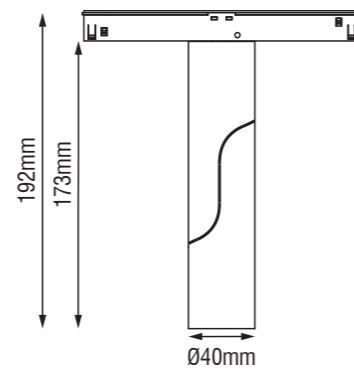

Description		Reflector	Angle	White	Black
		black high gloss	34°	Q613BW92734BGF0	Q613BB92734BGF0
		black high gloss	34°	Q613BW93034BGF0	Q613BB93034BGF0
		black high gloss	34°	Q613BW94034BGF0	Q613BB94034BGF0
		silver high gloss	34°	Q613BW92734SGF0	Q613BB92734SGF0
		silver high gloss	34°	Q613BW93034SGF0	Q613BB93034SGF0
		silver high gloss	34°	Q613BW94034SGF0	Q613BB94034SGF0
		chrome	34°	Q613BW92734CHF0	Q613BB92734CHF0
		chrome	34°	Q613BW93034CHF0	Q613BB93034CHF0
		chrome	34°	Q613BW94034CHF0	Q613BB94034CHF0
		white	34°	Q613BW92734WHF0	Q613BB92734WHF0
		white	34°	Q613BW93034WHF0	Q613BB93034WHF0
		white	34°	Q613BW94034WHF0	Q613BB94034WHF0
		gold	34°	Q613BW92734GOF0	Q613BB92734GOF0
		gold	34°	Q613BW93034GOF0	Q613BB93034GOF0
		gold	34°	Q613BW94034GOF0	Q613BB94034GOF0
		black matt	34°	Q613BW92734BMF0	Q613BB92734BMF0
		black matt	34°	Q613BW93034BMF0	Q613BB93034BMF0
		black matt	34°	Q613BW94034BMF0	Q613BB94034BMF0
		copper	34°	Q613BW92734COF0	Q613BB92734COF0
		copper	34°	Q613BW93034COF0	Q613BB93034COF0
		copper	34°	Q613BW94034COF0	Q613BB94034COF0

For the difference between Q1 and Q2 tracks, see page 168.