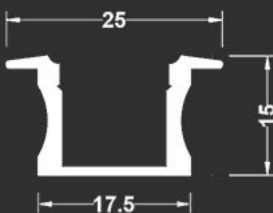

MX-25x15mm

Artikel	Artikel-Nummer	Einheit	Material	Preis
Profil 25x15	MX-Prof-25x15	max. Stücklänge 3.0m	Aluminium eloxiert	18.00/m
Abdeckung Opal	MX-Cover-1715-Opal	max. Stücklänge 3.0m	Polycarbonat	6.00/m
Abdeckung Klar	MX-Cover-1715-Klar	max. Stücklänge 3.0m	Polycarbonat	6.00/m
Endkappen	MX-EK-25x15-EC0	Stk.	Kunststoff	1.50/stk
Endkappen mit Loch	MX-EK-25x15-EC1	Stk.	Kunststoff	2.00/stk
Halteklammern	MX-HK-25x15-HK	Stk.	Kunststoff	2.00/stk