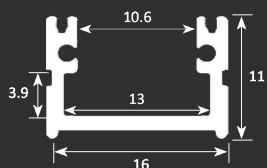

MX-16x12mm

Artikel	Artikel-Nummer	Einheit	Material	Preis
Profil 16X12	MX-Prof-16X12	max. Stücklänge 6.0m	Aluminium eloxiert	22.00/m
Abdeckung Opal	MX-DIF-16-Opal	max. Stücklänge 6.0m	Polycarbonat	12.00/m
Abdeckung Klar	MX-DIF-16-Klar	max. Stücklänge 6.0m	Polycarbonat	12.00/m
Abdeckung GeFrostet	MX-DIF-16-Frost	max. Stücklänge 6.0m	Polycarbonat	12.00/m
Endkappen	MX-EK-16X12	Stk.	Kunststoff	3.00/stk
Halteklammern	MX-HKL-16X12	Stk.	Chromstahl	3.00/stk

Versiegelung des Profils auf IP65 auf Anfrage

IP65