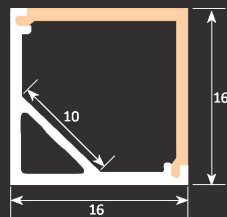

MX-16X16mm Eckig

Artikel	Artikel-Nummer	Einheit	Material	Preis
Profil Eck 16x16	MX-Prof-16X16	max. Stücklänge 3.0m	Aluminium eloxiert	25.00/m
Abdeckung Opal Eckig	MX-DIF-16X16-Eckig-Opal	max. Stücklänge 3.0m	Polycarbonat	22.00/m
Endkappen	MX-EK-16X16-Eckig	Stk.	Kunststoff	4.50/stk
Halteklammern	MX-HKL-16X16	Stk.	Kunststoff	3.00/stk