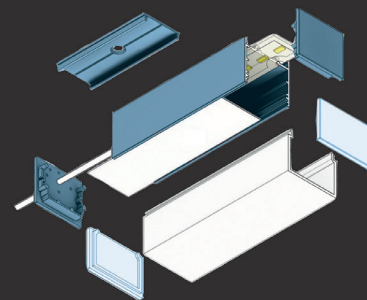

MX-33.4x29.6mm

Artikel	Artikel-Nummer	Einheit	Material	Preis
Profil 33.4x29.6	MX-Prof-33.4X29.6	max. Stücklänge 3.0m	Aluminium eloxiert	57.00/m
Abdeckung Opal	MX-DIF-30-Opal	max. Stücklänge 3.0m	Polycarbonat	15.00/m
Abdeckung Ambient	MX-DIF-30-Ambient	max. Stücklänge 3.0m	Polycarbonat	28.00/m
Endkappen	MX-EK-33.4X29.6	Stk.	Kunststoff grau	4.50/stk
Endkappen Ambient	MX-EK-30X26-Ambient	Stk.	Polycarbonat	4.50/stk
Montageplatte	MX-MONT-Platte	Stk.	Rohaluminium	3.00/stk
Montageprofil	MX-MONT-Profil	max. Stücklänge 3.0m	Aluminium eloxiert	12.00/m