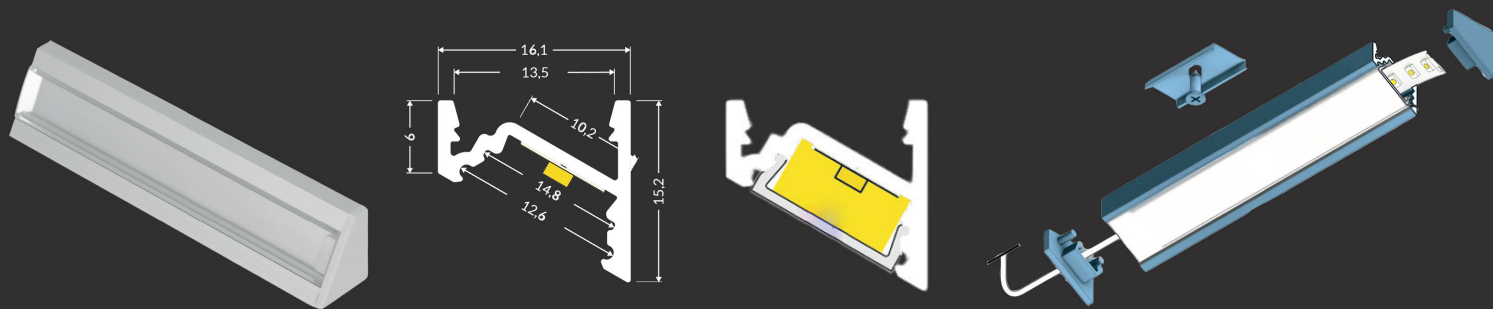

Artikel	Artikel-Nummer	Einheit	Material	Preis
Profil Eckig 20x16	MX-Prof-20X16-Eckig	max. Stücklänge 3.0m	Aluminium eloxiert	24.00/m
Abdeckung Opal	MX-DIF-20X16-Opal	max. Stücklänge 3.0m	Polycarbonat	7.00/m
Abdeckung Klar	MX-DIF-20X16-Klar	max. Stücklänge 3.0m	Polycarbonat	7.00/m
Endkappen	MX-EK-20X16-Eckig	Stk.	Kunststoff	2.50/stk
Befestigungshalter	MX-HK-20X16-Alu	Stk.	Rohaluminium	4.00/stk
180° Verbinder	MX-VERB180-20X16	Stk.	Rohaluminium	3.50/stk