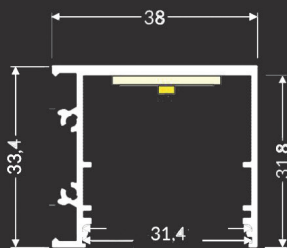

MX-38x34.4mm

mabalux
Lichttechnik

Artikel	Artikel-Nummer	Einheit	Material	Preis
Profil 38X34.4	MX-Prof-38X33.4	max. Stücklänge 3.0m	Aluminium eloxiert	64.00/m
Abdeckung Opal	MX-DIF-30-Opal	max. Stücklänge 3.0m	Polycarbonat	15.00/m
Abdeckung Ambient	MX-DIF-30-Ambient	max. Stücklänge 3.0m	Polycarbonat	28.00/m
Endkappen	MX-EK-38X33.4	Stk.	Kunststoff grau	4.50/stk
Endkappen Ambient	MX-EK-30X26-Ambient	Stk.	Polycarbonat	4.50/stk
Montageplatte	MX-MONT-Platte	Stk.	Rohaluminium	3.00/stk
Montageprofil	MX-MONT-Profil	max. Stücklänge 3.0m	Aluminium eloxiert	12.00/m