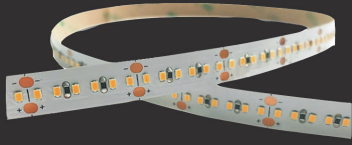

LED Strip 2216

max. Striplänge pro Einspeisung 5m

Strip Breite 8mm

Farbwiedergabe CRI>90

Spannung 24V

Schutzart IP20

Artikel-Nummer	Leistung	Lichtstrom	Farbtemperatur	LED/m	Schneidbar	Preis
KG-STR-2216-9.6-27	9.6W/m	890lm/m	2700K	120	50mm	18.00/m
KG-STR-2216-9.6-30	9.6W/m	915lm/m	3000K	120	50mm	18.00/m
KG-STR-2216-9.6-35	9.6W/m	915lm/m	3500K	120	50mm	18.00/m
KG-STR-2216-9.6-40	9.6W/m	940lm/m	4000K	120	50mm	18.00/m
KG-STR-2216-14.5-27	14.4W/m	1330lm/m	2700K	180	33,33mm	24.00/m
KG-STR-2216-14.5-30	14.4W/m	1365lm/m	3000K	180	33,33mm	24.00/m
KG-STR-2216-14.5-35	14.4W/m	1365lm/m	3500K	180	33,33mm	24.00/m
KG-STR-2216-14.5-40	14.4W/m	1400lm/m	4000K	180	33,33mm	24.00/m
KG-STR-2216-19.2-27	19.2W/m	1770lm/m	2700K	240	25mm	31.00/m
KG-STR-2216-19.2-30	19.2W/m	1815lm/m	3000K	240	25mm	31.00/m
KG-STR-2216-19.2-35	19.2W/m	1815lm/m	3500K	240	25mm	31.00/m
KG-STR-2216-19.2-40	19.2W/m	1860lm/m	4000K	240	25mm	31.00/m
KG-STR-2216-24-27	24W/m	2210lm/m	2700K	300	20mm	38.00/m
KG-STR-2216-24-30	24W/m	2265lm/m	3000K	300	20mm	38.00/m
KG-STR-2216-24-35	24W/m	2265lm/m	3500K	300	20mm	38.00/m
KG-STR-2216-24-40	24W/m	2320lm/m	4000K	300	20mm	38.00/m
KG-STR-2216-32-27	32W/m	3100lm/m	2700K	420	16mm	57.00/m
KG-STR-2216-32-30	32W/m	3180lm/m	3000K	420	16mm	57.00/m
KG-STR-2216-32-35	32W/m	3180lm/m	3500K	420	16mm	57.00/m
KG-STR-2216-32-40	32W/m	3260lm/m	4000K	420	16mm	57.00/m