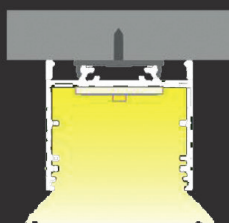

MX-33.4x29.6mm

Artikel	Artikel-Nummer	Einheit	Material	Preis
Profil 33.4x29.6	MX-Prof-33.4X29.6	max. Stücklänge 3.0m	Aluminium eloxiert	57.00/m
Abdeckung Opal	MX-DIF-30-Opal	max. Stücklänge 3.0m	Polycarbonat	15.00/m
Abdeckung Ambient	MX-DIF-30-Ambient	max. Stücklänge 3.0m	Polycarbonat	28.00/m
Endkappen	MX-EK-33.4X29.6	Stk.	Kunststoff grau	4.50/stk
Endkappen Ambient	MX-EK-30X26-Ambient	Stk.	Polycarbonat	4.50/stk
Montageplatte	MX-MONT-Platte	Stk.	Rohaluminium	3.00/stk
Montageprofil	MX-MONT-Profil	max. Stücklänge 3.0m	Aluminium eloxiert	12.00/m