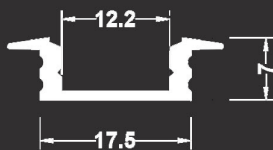

MX-25x7mm

Artikel	Artikel-Nummer	Einheit	Material	Preis
Profil 25x7	MX-Prof-25x7	max. Stücklänge 3.0m	Aluminium eloxiert	13.00/m
Abdeckung Opal	MX-Cover-1715-Opal	max. Stücklänge 3.0m	Polycarbonat	6.00/m
Abdeckung Klar	MX-Cover-1715-Klar	max. Stücklänge 3.0m	Polycarbonat	6.00/m
Endkappen	MX-EK-25x7-EC0	Stk.	Kunststoff	1.50/stk
Endkappen mit Loch	MX-EK-25x7-EC1	Stk.	Kunststoff	2.00/stk
Halteklammern	MX-HK-25x7-HK	Stk.	Kunststoff	2.00/stk