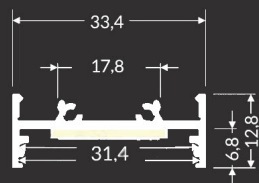

MX-33.4x12.8mm

mabalux
Lichttechnik

Artikel	Artikel-Nummer	Einheit	Material	Preis
Profil 33.4x12.8	MX-Prof-33.4X12.8	max. Stücklänge 3.0m	Aluminium eloxiert	40.00/m
Abdeckung Opal	MX-DIF-30-Opal	max. Stücklänge 3.0m	Polycarbonat	15.00/m
Abdeckung Ambient	MX-DIF-30-Ambient	max. Stücklänge 3.0m	Polycarbonat	28.00/m
Endkappen	MX-EK-33.4X12.8	Stk.	Kunststoff grau	4.50/stk
Endkappen Ambient	MX-EK-30X26-Ambient	Stk.	Polycarbonat	4.50/stk
Montageplatte	MX-MONT-Platte	Stk.	Rohaluminium	3.00/stk
Montageprofil	MX-MONT-Profil	max. Stücklänge 3.0m	Aluminium eloxiert	12.00/m