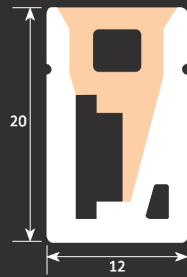

Silikon 12x20mm Opal

Maximale Stripbreite 10mm
Verschiebung der Farbtemperatur -400K bei 3000K / -700K bei 4000K
Die Endkappen vergrössern die Masse umlaufend um 1mm

Maximale Stripleistung 14W/m
Lichtstromverlust 68%
LED-Strip separat bestellen

Artikel	Artikel-Nummer	Einheit	Material	Preis
Profil Silikon 12x20 Opal	MX-SIL-PROF-12X20-Opal	meter	Silikon	58.00/m
Endkappe	MX-SIL-EK0-12X20	Stk.	Silikon	4.00/stk.
Endkappe mit Loch stirnseitig	MX-SIL-EK1-12X20	Stk.	Silikon	4.00/stk.
Endkappe mit Loch seitwärts	MX-SIL-EK2-12X20	Stk.	Silikon	4.00/stk.
Endkappe mit Loch durch Boden	MX-SIL-EK3-12X20	Stk.	Silikon	4.00/stk.
Halteklammern	MX-SIL-HK-12X20-O	Stk.	Aluminium	3.50/stk.