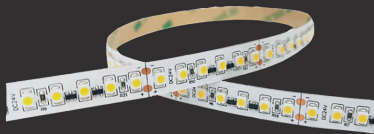

LED Strip 2835 Long 15m

max. Striplänge pro Einspeisung 15m
Strip Breite 10mm
Farbwiedergabe CRI>85
Spannung 24V
Schutzart IP20

Artikel-Nummer	Leistung	Lichtstrom	Farbtemperatur	LED/m	Schneidbar	Preis
KG-STR-2835Lo-11.5-27	11.5W/m	1100lm/m	2700K	144	41.67mm	41.00/m
KG-STR-2835Lo-11.5-30	11.5W/m	1140lm/m	3000K	144	41.67mm	41.00/m
KG-STR-2835Lo-11.5-35	11.5W/m	1140lm/m	3500K	144	41.67mm	41.00/m
KG-STR-2835Lo-11.5-40	11.5W/m	1150lm/m	4000K	144	41.67mm	41.00/m