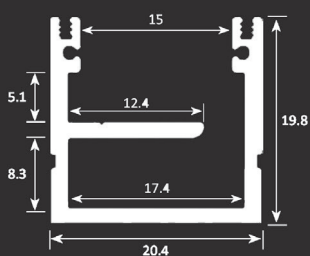

Versiegelung des Profils auf IP65 auf Anfrage

IP65

MX-16x12mm

| Artikel | Artikel-Nummer | Einheit | Material | Preis |
|---------------------|-----------------|----------------------|--------------------|----------|
| Profil 16X12 | MX-Prof-16X12 | max. Stücklänge 6.0m | Aluminium eloxiert | 22.00/m |
| Abdeckung Opal | MX-DIF-16-Opal | max. Stücklänge 6.0m | Polycarbonat | 12.00/m |
| Abdeckung Klar | MX-DIF-16-Klar | max. Stücklänge 6.0m | Polycarbonat | 12.00/m |
| Abdeckung GeFrostet | MX-DIF-16-Frost | max. Stücklänge 6.0m | Polycarbonat | 12.00/m |
| Endkappen | MX-EK-16X12 | Stk. | Kunststoff | 3.00/stk |
| Halteklammern | MX-HKL-16X12 | Stk. | Chromstahl | 3.00/stk |

Versiegelung des Profils auf IP65 auf Anfrage

IP65

MX-20.4x20.8mm

| Artikel | Artikel-Nummer | Einheit | Material | Preis |
|------------------|-------------------|----------------------|--------------------|----------|
| Profil 20.4x20.8 | MX-Prof-20.4X20.8 | max. Stücklänge 6.0m | Aluminium eloxiert | 35.00/m |
| Abdeckung Opal | MX-DIF-20.4-Opal | max. Stücklänge 6.0m | Polycarbonat | 14.00/m |
| Abdeckung Klar | MX-DIF-20.4-Klar | max. Stücklänge 6.0m | Polycarbonat | 14.00/m |
| Endkappen | MX-EK-20.4X20.8 | Stk. | Kunststoff | 3.00/stk |
| Halteklammern | MX-HK-20.4X20.8 | Stk. | Chromstahl | 3.00/stk |