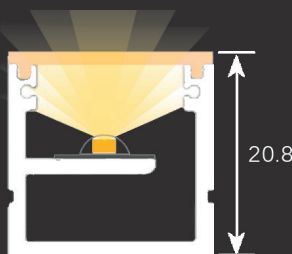

MX-20.4x20.8mm

Artikel	Artikel-Nummer	Einheit	Material	Preis
Profil 20.4x20.8	MX-Prof-20.4X20.8	max. Stücklänge 6.0m	Aluminium eloxiert	35.00/m
Abdeckung Opal	MX-DIF-20.4-Opal	max. Stücklänge 6.0m	Polycarbonat	14.00/m
Abdeckung Klar	MX-DIF-20.4-Klar	max. Stücklänge 6.0m	Polycarbonat	14.00/m
Endkappen	MX-EK-20.4X20.8	Stk.	Kunststoff	3.00/stk
Halteklammern	MX-HK-20.4X20.8	Stk.	Chromstahl	3.00/stk

Versiegelung des Profils auf IP65 auf Anfrage

IP65