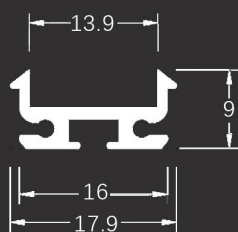

MX-A1815mm

mabalux
Lichttechnik