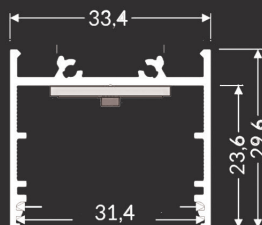

MX-33.4x29.6mm

Artikel	Artikel-Nummer	Einheit	Material	Preis
Profil 33.4x29.6	MX-Prof-33.4X29.6	max. Stücklänge 3.0m	Aluminium eloxiert	57.00/m
Abdeckung Opal	MX-DIF-30-Opal	max. Stücklänge 3.0m	Polycarbonat	15.00/m
Abdeckung Ambient	MX-DIF-30-Ambient	max. Stücklänge 3.0m	Polycarbonat	28.00/m
Endkappen	MX-EK-33.4X29.6	Stk.	Kunststoff grau	4.50/stk
Endkappen Ambient	MX-EK-30X26-Ambient	Stk.	Polycarbonat	4.50/stk
Montageplatte	MX-MONT-Platte	Stk.	Rohaluminium	3.00/stk
Montageprofil	MX-MONT-Profil	max. Stücklänge 3.0m	Aluminium eloxiert	12.00/m