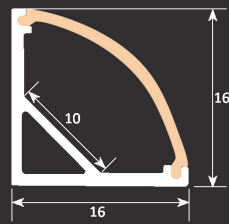

MX-38x34.4mm

mabalux
Lichttechnik

| Artikel | Artikel-Nummer | Einheit | Material | Preis |
|-------------------|---------------------|----------------------|--------------------|----------|
| Profil 38X34.4 | MX-Prof-38X33.4 | max. Stücklänge 3.0m | Aluminium eloxiert | 64.00/m |
| Abdeckung Opal | MX-DIF-30-Opal | max. Stücklänge 3.0m | Polycarbonat | 15.00/m |
| Abdeckung Ambient | MX-DIF-30-Ambient | max. Stücklänge 3.0m | Polycarbonat | 28.00/m |
| Endkappen | MX-EK-38X33.4 | Stk. | Kunststoff grau | 4.50/stk |
| Endkappen Ambient | MX-EK-30X26-Ambient | Stk. | Polycarbonat | 4.50/stk |
| Montageplatte | MX-MONT-Platte | Stk. | Rohaluminium | 3.00/stk |
| Montageprofil | MX-MONT-Profil | max. Stücklänge 3.0m | Aluminium eloxiert | 12.00/m |

MX-16X16mm Rund

| Artikel | Artikel-Nummer | Einheit | Material | Preis |
|---------------------|------------------------|----------------------|--------------------|----------|
| Profil Eck 16x16 | MX-Prof-16X16 | max. Stücklänge 3.0m | Aluminium eloxiert | 25.00/m |
| Abdeckung Opal Rund | MX-DIF-16X16-Rund-Opal | max. Stücklänge 3.0m | Polycarbonat | 14.00/m |
| Endkappen | MX-EK-16X16-Rund | Stk. | Kunststoff | 3.50/stk |
| Halteklammern | MX-HKL-16X16 | Stk. | Kunststoff | 3.00/stk |