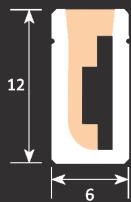

Silikon 6x12mm