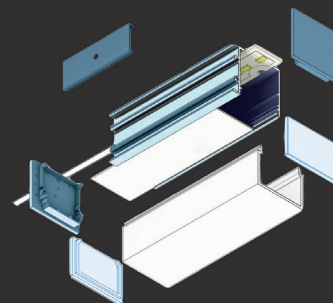

MX-38x34.4mm

mabalux
Lichttechnik

Artikel	Artikel-Nummer	Einheit	Material	Preis
Profil 38X34.4	MX-Prof-38X33.4	max. Stücklänge 3.0m	Aluminium eloxiert	64.00/m
Abdeckung Opal	MX-DIF-30-Opal	max. Stücklänge 3.0m	Polycarbonat	15.00/m
Abdeckung Ambient	MX-DIF-30-Ambient	max. Stücklänge 3.0m	Polycarbonat	28.00/m
Endkappen	MX-EK-38X33.4	Stk.	Kunststoff grau	4.50/stk
Endkappen Ambient	MX-EK-30X26-Ambient	Stk.	Polycarbonat	4.50/stk
Montageplatte	MX-MONT-Platte	Stk.	Rohaluminium	3.00/stk
Montageprofil	MX-MONT-Profil	max. Stücklänge 3.0m	Aluminium eloxiert	12.00/m