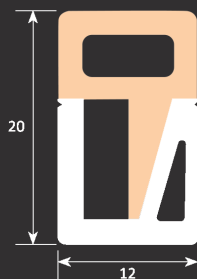

Silikon 12x20mm Ambient

Maximale Stripbreite 10mm
Verschiebung der Farbtemperatur -400K bei 3000K / -700K bei 4000K
Die Endkappen vergrössern die Masse umlaufend um 1mm

Maximale Stripleistung 14W/m
Lichtstromverlust 76%
LED-Strip separat bestellen

Artikel	Artikel-Nummer	Einheit	Material	Preis
Profil Silikon 12x20 Ambient	MX-SIL-PROF-12X20-Ambient	meter	Silikon	62.00/m
Endkappe	MX-SIL-EK0-12X20	Stk.	Silikon	4.00/stk.
Endkappe mit Loch stirnseitig	MX-SIL-EK1-12X20	Stk.	Silikon	4.00/stk.
Endkappe mit Loch seitwärts	MX-SIL-EK2-12X20	Stk.	Silikon	4.00/stk.
Endkappe mit Loch durch Boden	MX-SIL-EK3-12X20	Stk.	Silikon	4.00/stk.
Halteklammern	MX-SIL-HK-12X20-A	Stk.	Aluminium	3.00/stk.